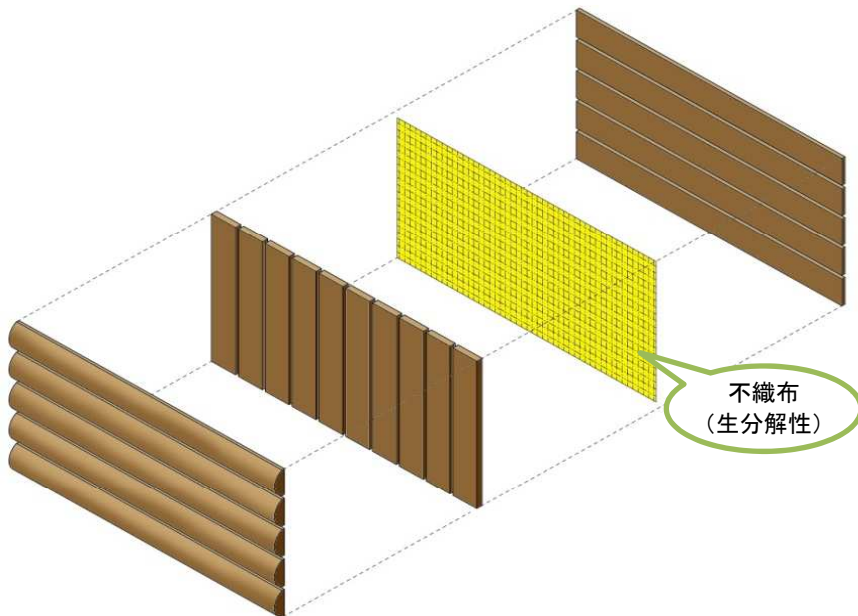

木製メッシュパネルSUN69(ハーフログタイプ)

(0.5㎡当り)

サイズ : 長さ1,000/高さ500/厚さ69

木部 : 杉またはヒノキ材(SGEC認証材)

不織布

重量 : 防腐処理なし・・・30kg程度

防腐処理あり・・・50kg程度

* モスグリーンまたは無色

木材使用量 : 0.035㎡/m

* 受注生産・・・お見積します