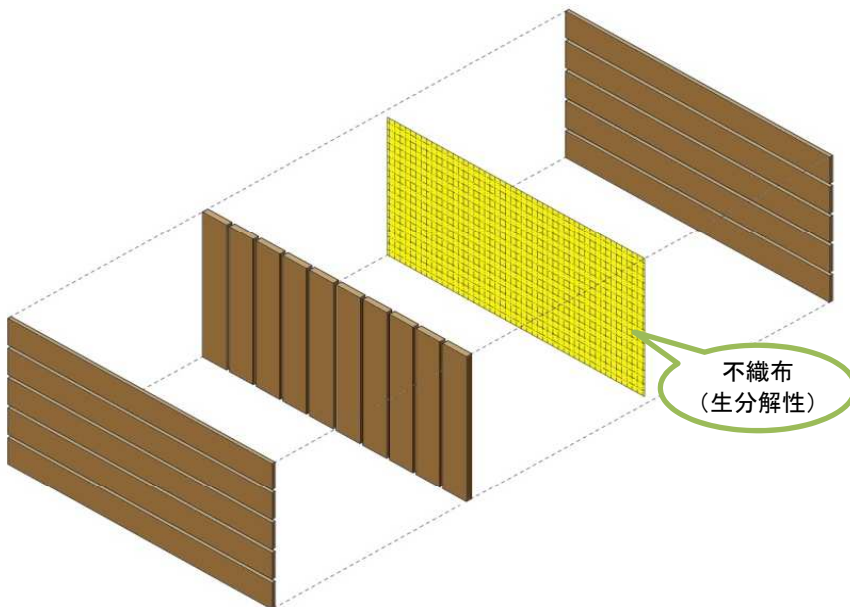

木製メッシュパネルSUN36

(0.5㎡当り)

サイズ : 長さ1,000/高さ500/厚さ36

木部 : 杉またはヒノキ材 (SGEC認証材)

不織布

重量 : 防腐処理なし・・・15kg程度

防腐処理あり・・・25kg程度

* モスグリーンまたは無色

木材使用量 : 0.018㎡/m

* 受注生産・・・お見積します